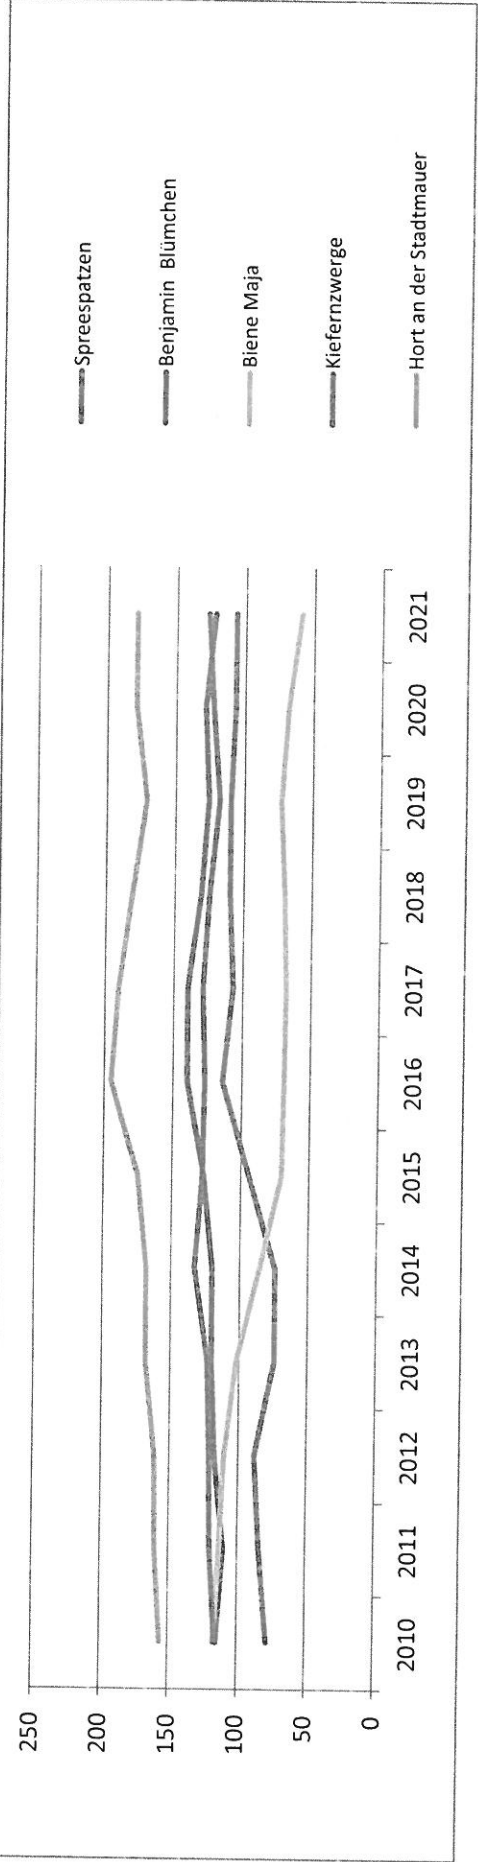

Entwicklung Kindertagesstätten

Name	Lage	Träger	Belegung 2016	Belegung 2017	Belegung 2018	Belegung 2019	Belegung 2020	Belegung .09.2021	Kapazität 2021	Auslastung in %	freie Plätze Kita	Schulhort
Spreespatzen	Fontanestraße	Lebenshilfe	114	107	110	110	107	107	114	93,86%	7	
Benjamin Blümchen	Fontanestraße	AWO BB Ost	140	140	131	126	129	122	135	90,37%	13	
Biene Maja	Rathenaustraße	DRK	69	68	70	73	68	59	120	49,17%	61	
Kiefernzwerg	Kiefernweg	DRK	127	129	125	118	123	127	136	93,38%	9	
Hort Grundschule I	Breite Straße	AWO BB Ost	195	190	181	171	179	179	207	86,47%		28
Summe			645	634	617	598	606	594	712	83,43%	90	28